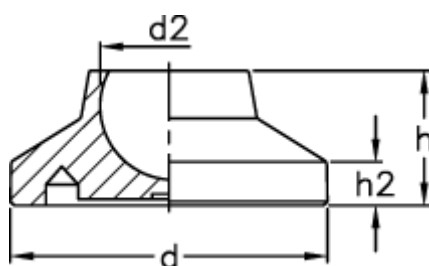

Varenummer: 2310340123  
Beskrivelse: E+G justérfod  
LS.A-32-8,5

## Mål

---

D	= 32
d2	= 8.5
h	= 15
h2	= 5
Max. belastning (N)	= 7000